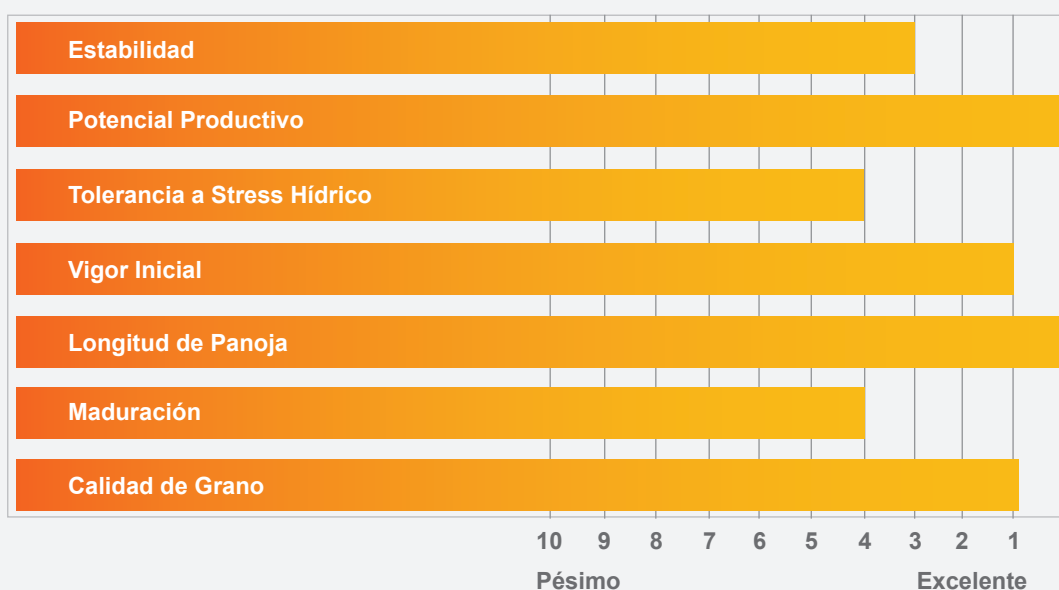

Alta  
seeds™

- MAYOR POTENCIAL PRODUCTIVO
- PANOJA EXPANSIVA
- UNIFORMIDAD DE PLANTAS
- EXCELENTE APORTE DE MS/ha
- EXCELENTE VIGOR INICIAL

## CARACTERÍSTICAS AGRONÓMICAS & FENOLÓGICAS

- **Altura de planta:** 133cm.
- **Días a floración:** 69 días
- **Días a madurez a cosecha:** 122 días
- **Longitud de panoja:** 24 cm
- **Tipo de panoja:** Semi - Abierta
- **Color de grano:** Rojo
- **Presencia de taninos:** Bajo
- **Peso de 1000 granos:** 21 gr.
- **Resistente a acame de raíz y tallo:** Excelente
- **Comportamiento a enfermedades:** Bueno